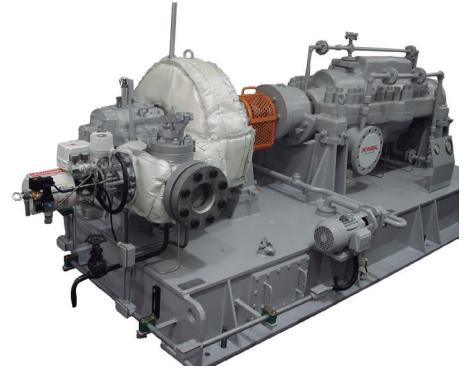

Série SE e RC - Usualmente aplicadas em acionamentos de bombas de água de alimentação de caldeira, são muito utilizadas em operação “standby”, pois, possibilitam a partida rápida e automática, em casos de falta de energia elétrica.

Série TBH - São aplicadas como alternativa ao motor de corrente contínua (DC) de acionamento da bomba de óleo de emergência ou redundância da moto bomba auxiliar.

Principais Características

- Horizontal ou vertical;
- Sistema de lubrificação por pressão ou por anéis pescadores;
- Mancais de metal patente ou rolamentos;
- Selagem de vapor por anéis de carvão tripartidos ou labirintos metálicos;
- Selagem de óleo tipo labirinto;
- Sistema de controle de velocidade eletrônico ou mecânico;
- Atuador hidráulico, mecânico ou pneumático;
- Proteção mecânica de sobre velocidade, incorporado no eixo da turbina;
- Proteção eletrônica de sobre velocidade (opcional);

TURBINAS SIMPLES ESTÁGIO

SÉRIE SE

Dados Técnicos

Modelo	Rotação (rpm)	Pressão Entrada (bar a)	Temperatura Entrada (°C)	Pressão Saída (bar a)	Potência (kW)
SE200	6000	42	430	11	130
SE350	5000	42	430	11	300
SE500	5000	42	430	11	500
SE650	4000	42	430	11	1100
SE800	4000	42	430	11	2000