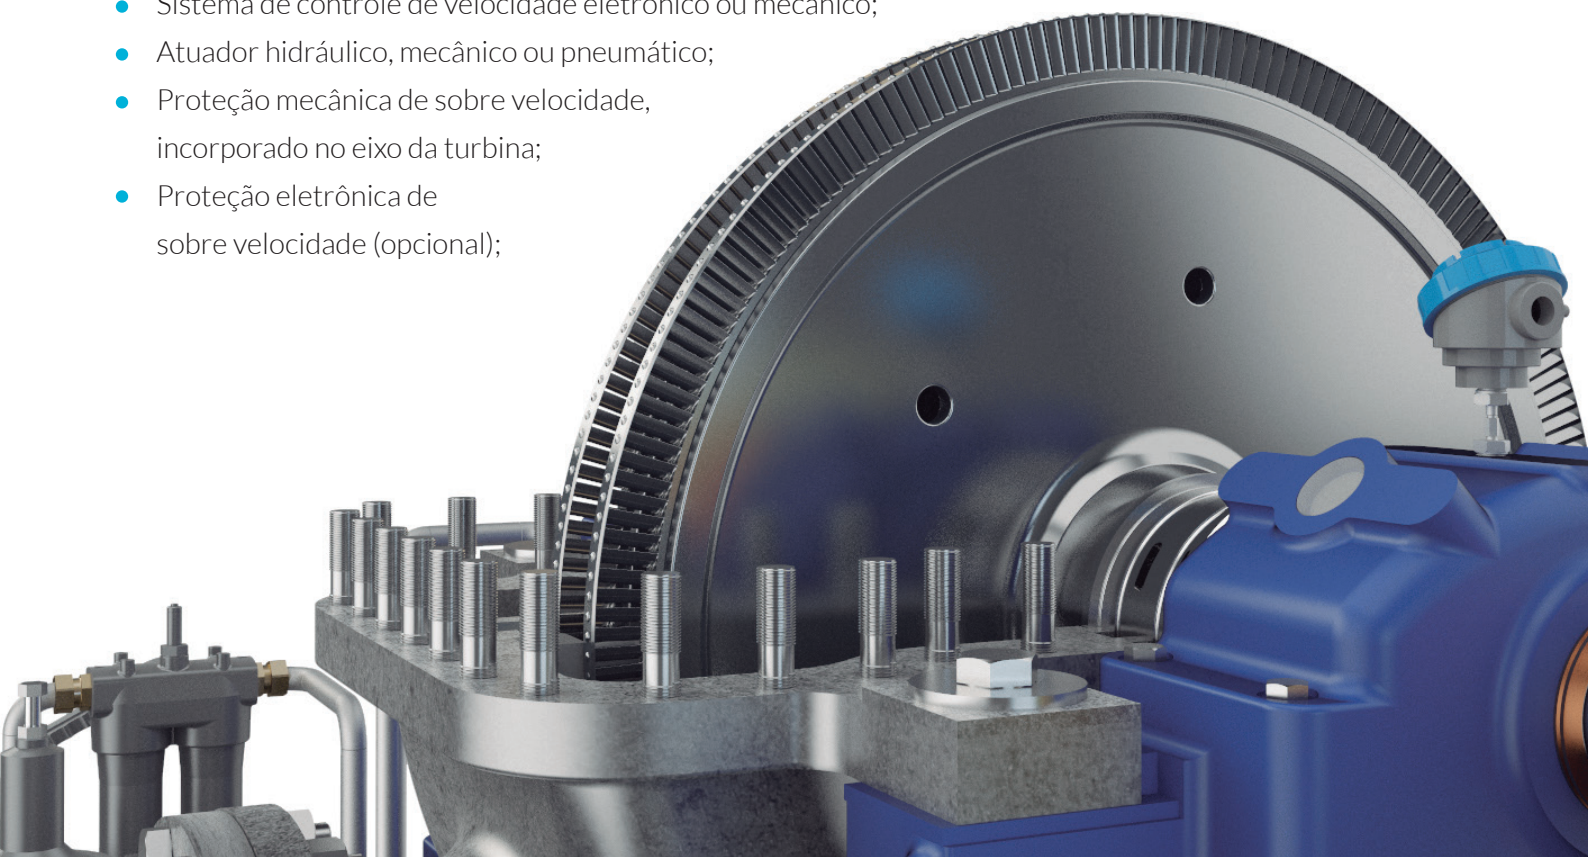

TURBINA

**TURBINAS
SIMPLES ESTÁGIO**

TURBINAS SIMPLES ESTÁGIO

As turbinas de simples estágio são projetadas para máxima versatilidade durante operação e são ideais para acionamentos mecânicos de baixa potência.

Série SE e RC - Usualmente aplicadas em acionamentos de bombas de água de alimentação de caldeira, são muito utilizadas em operação “standby”, pois, possibilitam a partida rápida e automática, em casos de falta de energia elétrica.

Série TBH - São aplicadas como alternativa ao motor de corrente contínua (DC) de acionamento da bomba de óleo de emergência ou redundância da moto bomba auxiliar.

Principais Características

- Horizontal ou vertical;
- Sistema de lubrificação por pressão ou por anéis pescadores;
- Mancais de metal patente ou rolamentos;
- Selagem de vapor por anéis de carvão tripartidos ou labirintos metálicos;
- Selagem de óleo tipo labirinto;
- Sistema de controle de velocidade eletrônico ou mecânico;
- Atuador hidráulico, mecânico ou pneumático;
- Proteção mecânica de sobre velocidade, incorporado no eixo da turbina;
- Proteção eletrônica de sobre velocidade (opcional);