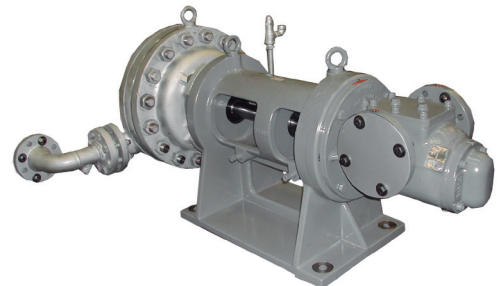

SÉRIE TBH

Dados Técnicos

Modelo	Rotação (rpm)	Pressão Entrada (bar a)	Temperatura Entrada (°C)	Pressão Saída (bar a)	Potência (kW)
TBH150	4000	48	480	6	5
TBH250	4000	48	480	6	20