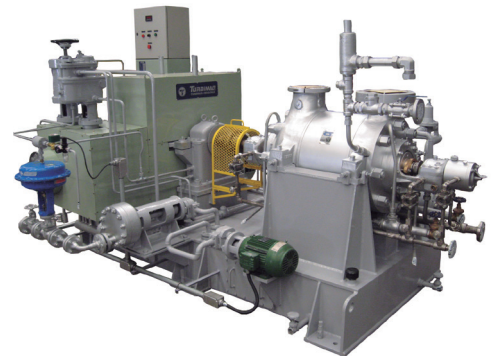

SÉRIE RC

Dados Técnicos

Modelo	Rotação (rpm)	Pressão Entrada (bar a)	Temperatura Entrada (°C)	Pressão Saída (bar a)	Potência (kW)
RC400	7000	42	430	6	600
RC550	6000	42	430	6	1000
RC770	5000	42	430	6	1400
RC850	4000	42	430	6	1800