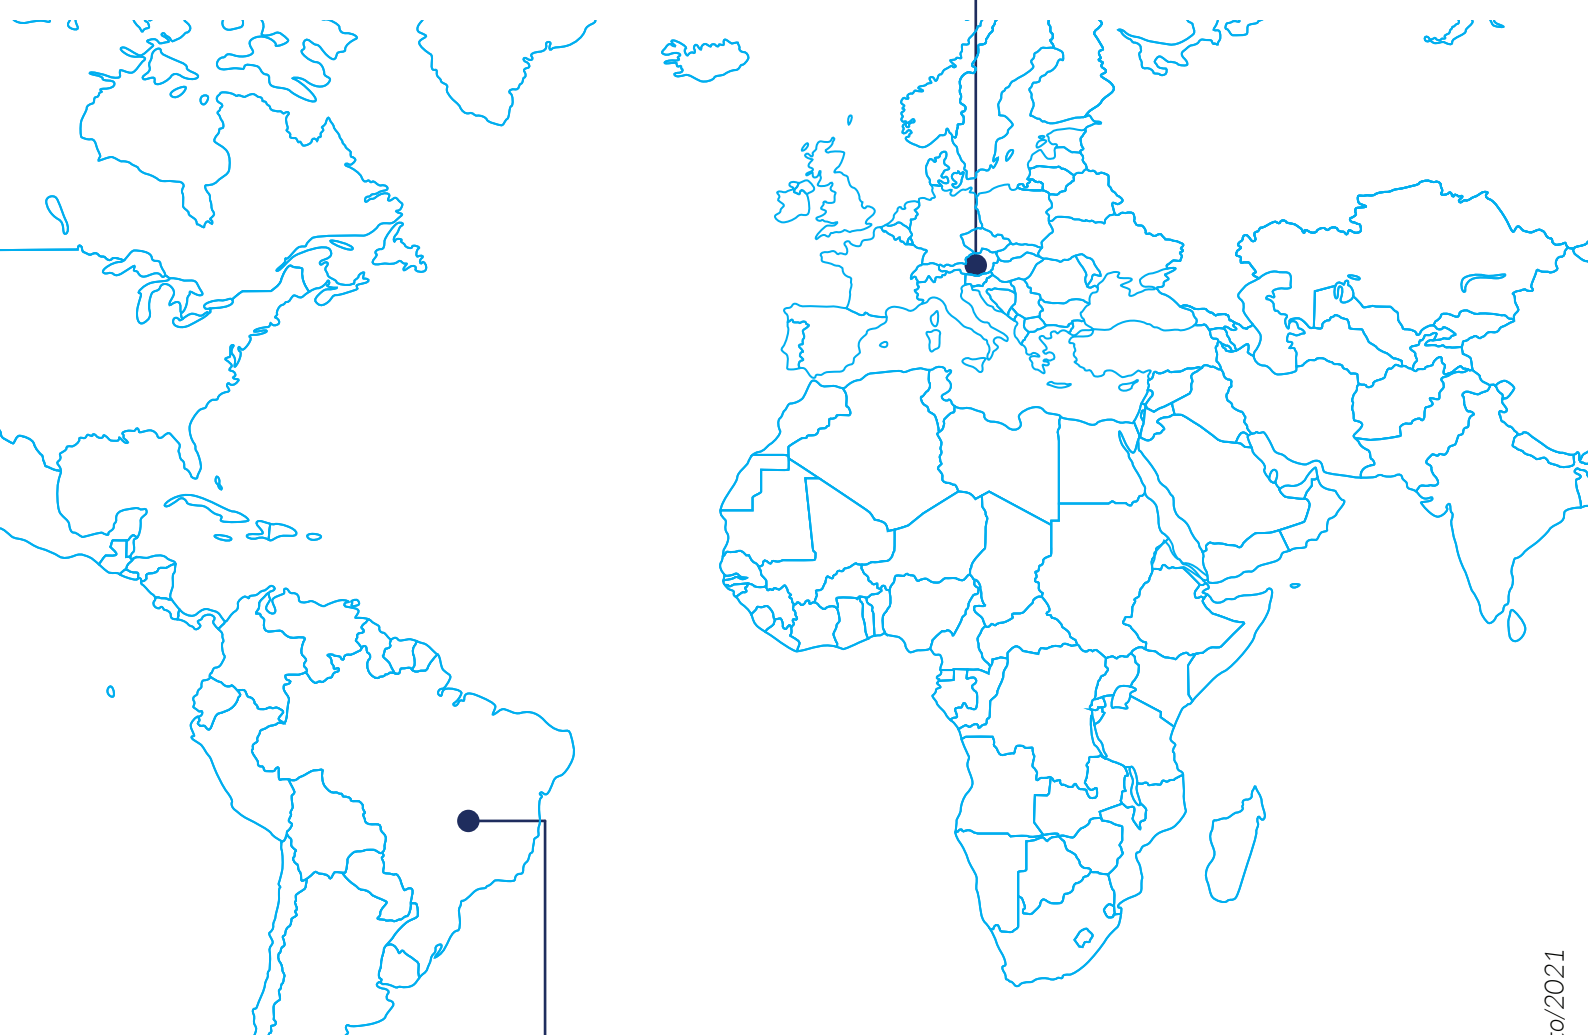

TURBIMAQ

ACESSE NOSSO
LINKEDIN

TURBIMAQ BRASIL

Endereço

Av. Água Branca, 300
Piracicaba - São Paulo
Brasil

Telefone:

+55 (19) 3437-5700