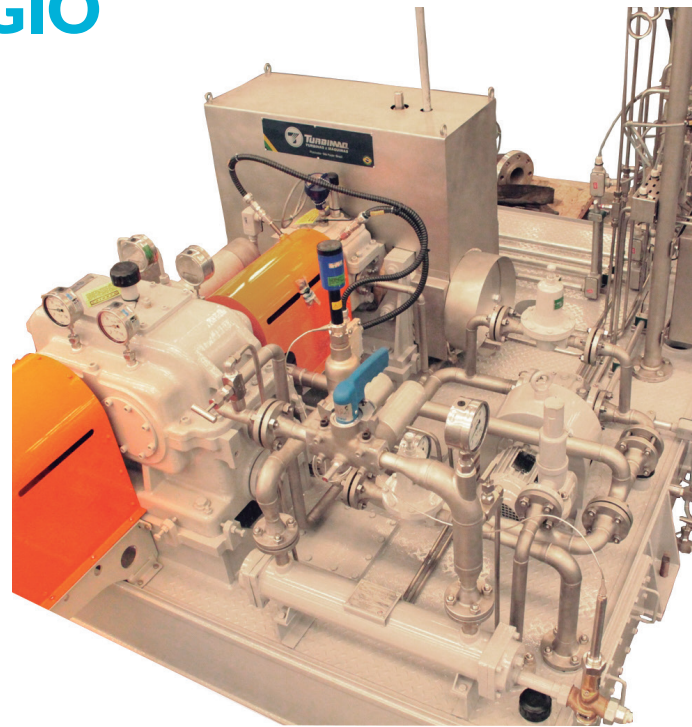

TURBINA

**TURBINAS
SIMPLES ESTÁGIO**

TURBINAS SIMPLES ESTÁGIO

As turbinas de simples estágio são projetadas para máxima versatilidade durante operação e são ideais para acionamentos mecânicos de baixa potência.

Série SE e RC - Usualmente aplicadas em acionamentos de bombas de água de alimentação de caldeira, são muito utilizadas em operação “standby”, pois, possibilitam a partida rápida e automática, em casos de falta de energia elétrica.

Série TBH - São aplicadas como alternativa ao motor de corrente contínua (DC) de acionamento da bomba de óleo de emergência ou redundância da moto bomba auxiliar.

Principais Características

- Horizontal ou vertical;
- Sistema de lubrificação por pressão ou por anéis pescadores;
- Mancais de metal patente ou rolamentos;
- Selagem de vapor por anéis de carvão tripartidos ou labirintos metálicos;
- Selagem de óleo tipo labirinto;
- Sistema de controle de velocidade eletrônico ou mecânico;
- Atuador hidráulico, mecânico ou pneumático;
- Proteção mecânica de sobre velocidade, incorporado no eixo da turbina;
- Proteção eletrônica de sobre velocidade (opcional);

SÉRIE RC

Dados Técnicos

Modelo	Rotação (rpm)	Pressão Entrada (bar a)	Temperatura Entrada (°C)	Pressão Saída (bar a)	Potência (kW)
RC400	7000	42	430	6	600
RC550	6000	42	430	6	1000
RC770	5000	42	430	6	1400
RC850	4000	42	430	6	1800